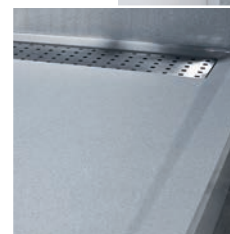

Espace Douche 140 x 90 Confort

Gamme Receveur - Surfaces et Dimensions

Surfaces \ Dimensions	Dimensions				
	80 x 90 cm	90 x 90 cm	120 x 80 cm	140 x 90 cm	160 x 90 cm
Lisse (PN6)	✓	✓	✓	✓	✓
Grip Granité (PN12)	✓		✓	✓