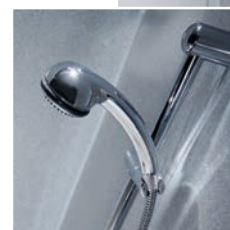

- 90 % de charges minérales
- Non poreux
- Entretien facile et haute résistance à l'usure

Receveur

- Surface Lisse (PN6) et Grip Granité (PN12)
- 5 formats

Paroi

- Surface Lisse et Granité
- 2 hauteurs : 2 120 mm et 2 495 mm
- Classement Composés Organiques Volatils (COV) A+ 

Équipement

- Mitigeur Thermostatique chromé NF  (sécurité anti-brûlure 38°C)
- Structure légère pour création de gaine
- Support de receveur pour surélévation
- Structure sans fixation pour Amiante

Espace Douche 140 x 90 Confort